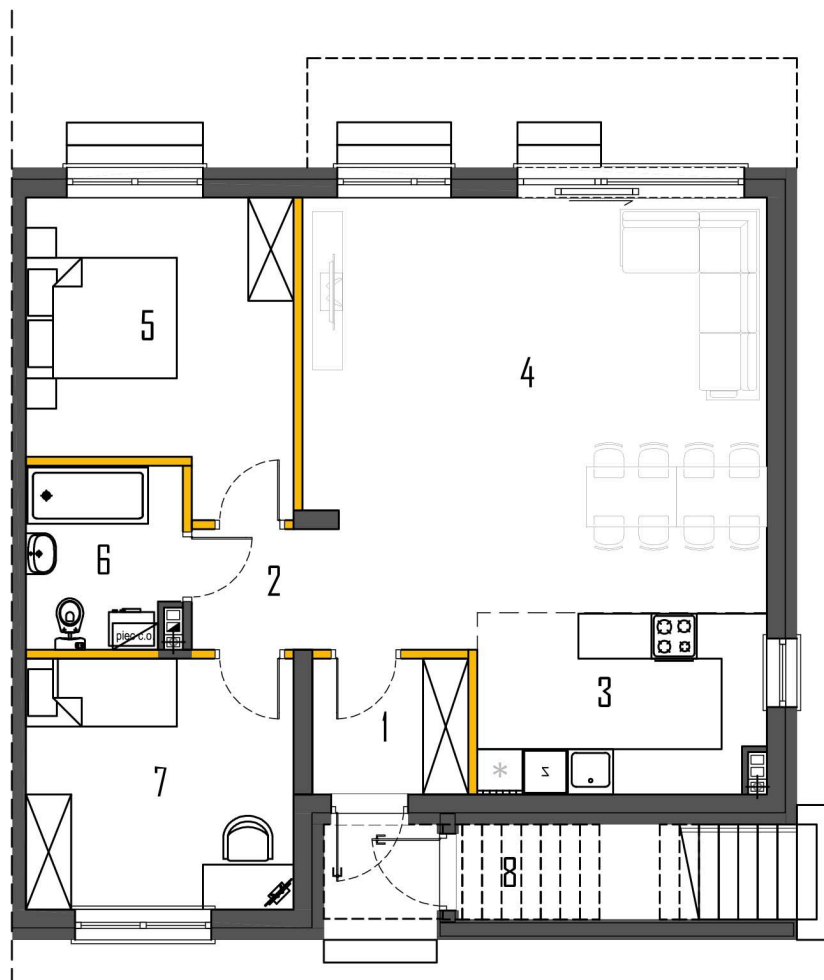

POWIERZCHNIA UŻYTKOWA 78,96m²

 POWIERZCHNIA OGRÓDKA ~42m²

PARTER78,96

1. PRZEDSIÓNEK3,61

2. HOL3,08

3. KUCHNIA8,81

4. SALON34,00

5. POKÓJ 213,11

6. ŁAZIENKA4,73

7. POKÓJ 111,62

8. SCHÓWEK1,05*

(...) * - POWIERZCHNIE NIE WLICZONE DO POWIERZCHNI UŻYTKOWEJ

RZUT PARTERU
LOKALIZACJA - ETAP 1