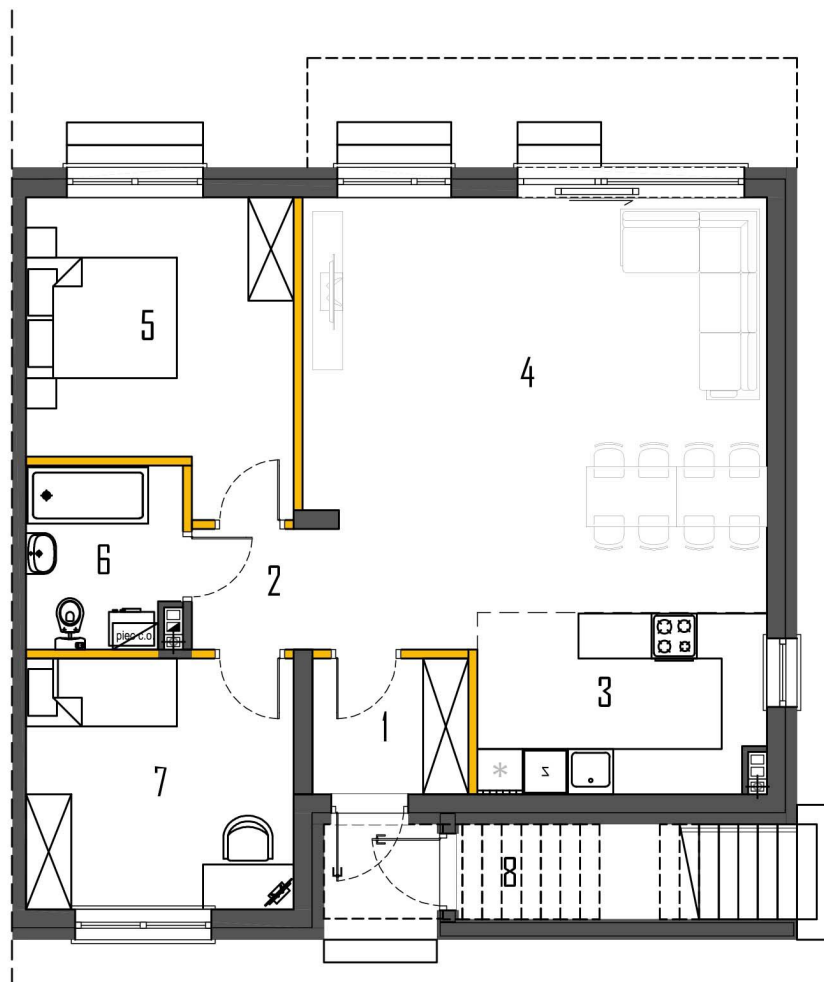

POWIERZCHNIA UŻYTKOWA

 78,96m²

POWIERZCHNIA OGRÓDKA

 ~87m²

PARTER78,96

1. PRZEDSIONEK3,61

2. HOL3,08

3. KUCHNIA8,81

4. SALON34,00

5. POKÓJ 213,11

6. ŁAZIENKA4,73

7. POKÓJ 111,62

8. SCHOWEK1,05*

(...) * - POWIERZCHNIE NIE WLICZONE DO POWIERZCHNI UŻYTKOWEJ

RZUT PARTERU

LOKALIZACJA - ETAP 1